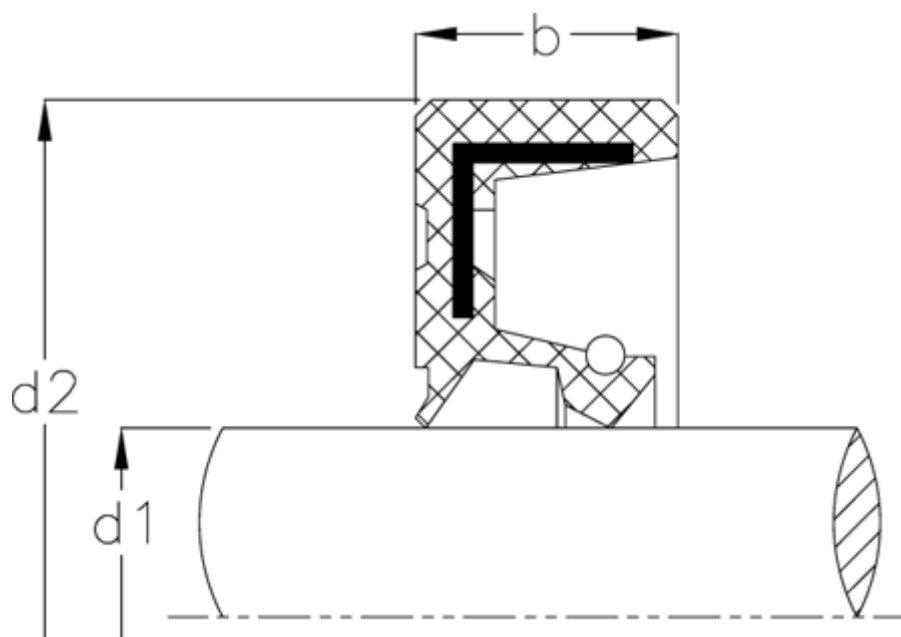

Varenummer: 170201200220070000  
Beskrivelse: KLEE Olietætningsring WAS 1222/7  
NBR Nitrilgummi, standard med støvlæbe

## Mål

b	= 7
d1	= 12
d2	= 22
Materiale = NBR	